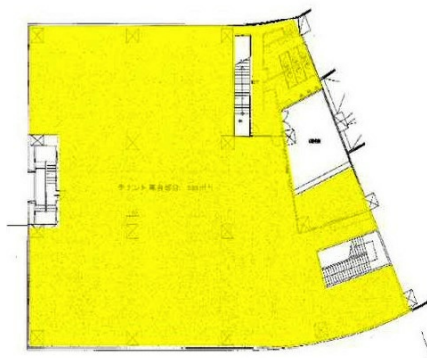

福岡朝日ビル 2階227.4坪

福岡県福岡市博多区博多駅前2-1-1

物件MAP

| 賃貸条件 | |
|---------|----------------|
| 月額賃料 | 5,002,800円（税別） |
| 坪数 | 227.4坪 |
| 坪単価 | 22,000円（税別） |
| 共益費 | 賃料に含む |
| 礼金 | 無し |
| 敷金（保証金） | 6ヶ月 |
| 階数 | 2階 |
| 入居可能日 | 相談 |