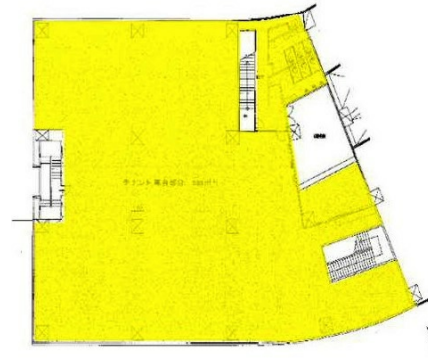

福岡朝日ビル 2階227.4坪

福岡県福岡市博多区博多駅前2-1-1

物件MAP

賃貸条件	
月額賃料	5,002,800円（税別）
坪数	227.4坪
坪単価	22,000円（税別）
共益費	賃料に含む
礼金	無し
敷金（保証金）	6ヶ月
階数	2階
入居可能日	相談

ビル情報	
所在地	福岡県福岡市博多区博多駅前2-1-1
最寄り駅	JR鹿児島本線 博多駅 徒歩2分 JR篠栗線(福北ゆたか線) 博多駅 徒歩2分 JR博多南線 博多駅 徒歩2分 福岡市営地下鉄空港線 博多駅 徒歩2分
エリア	博多駅前エリア
竣工	1970年2月
耐震	耐震補強済
階数	地上14階 地下3階
用途	事務所/店舗
構造	SRC造

設備情報	
エレベーター	6基
空調	
OAフロア	OAフロア
基準階天井高	2,650mm
光ファイバー	有り
トイレ	男女別・室外
セキュリティ	有り
駐車場	有り

事務所移転の簡単検索サイト

Quick Service

クイックサービス

福岡朝日ビル 2階227.4坪 福岡県福岡市博多区博多駅前2-1-1

博多駅前エリア（ビルID：0030189）の賃貸オフィス

貸事務所・レンタルオフィス・オフィス移転ならQuickService