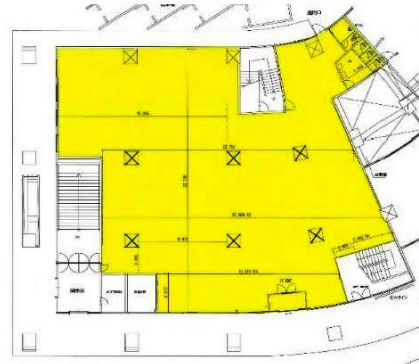

福岡朝日ビル 1階169.5坪

福岡県福岡市博多区博多駅前2-1-1

物件MAP

賃貸条件	
月額賃料	4,068,000円（税別）
坪数	169.5坪
坪単価	24,000円（税別）
共益費	賃料に含む
礼金	無し
敷金（保証金）	6ヶ月
階数	1階
入居可能日	相談

ビル情報	
所在地	福岡県福岡市博多区博多駅前2-1-1
最寄り駅	JR鹿児島本線 博多駅 徒歩2分 JR篠栗線(福北ゆたか線) 博多駅 徒歩2分 JR博多南線 博多駅 徒歩2分 福岡市営地下鉄空港線 博多駅 徒歩2分
エリア	博多駅前エリア
竣工	1970年2月
耐震	耐震補強済
階数	地上14階 地下3階
用途	事務所/店舗
構造	SRC造

設備情報	
エレベーター	6基
空調	
OAフロア	OAフロア
基準階天井高	2,650mm
光ファイバー	有り
トイレ	男女別・室外
セキュリティ	有り
駐車場	有り

事務所移転の簡単検索サイト

Quick Service

クイックサービス

福岡朝日ビル 1階169.5坪 福岡県福岡市博多区博多駅前2-1-1

博多駅前エリア（ビルID：0030189）の賃貸オフィス

貸事務所・レンタルオフィス・オフィス移転ならQuickService