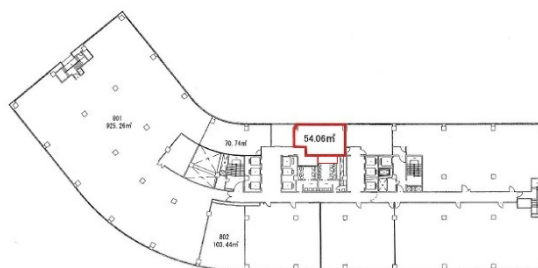

福岡朝日ビル 8階16.35坪

福岡県福岡市博多区博多駅前2-1-1

物件MAP

賃貸条件	
月額賃料	相談
坪数	16.35坪
坪単価	相談
共益費	51,879円
礼金	無し
敷金（保証金）	12ヶ月
階数	8階
入居可能日	即日

ビル情報	
所在地	福岡県福岡市博多区博多駅前2-1-1
最寄り駅	JR鹿児島本線 博多駅 徒歩2分 JR篠栗線(福北ゆたか線) 博多駅 徒歩2分 JR博多南線 博多駅 徒歩2分 福岡市営地下鉄空港線 博多駅 徒歩2分
エリア	博多駅前エリア
竣工	1970年2月
耐震	耐震補強済
階数	地上14階 地下3階
用途	事務所
構造	SRC造

設備情報	
エレベーター	6基
空調	
OAフロア	OAフロア
基準階天井高	2,650mm
光ファイバー	有り
トイレ	男女別・室外
セキュリティ	有り
駐車場	有り