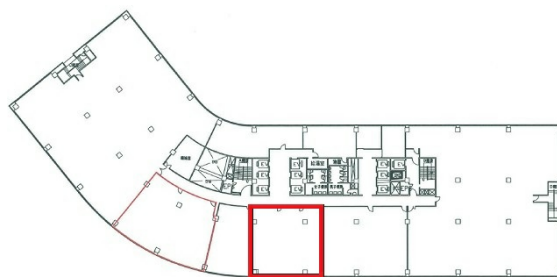

福岡朝日ビル 8階53.88坪

福岡県福岡市博多区博多駅前2-1-1

物件MAP

賃貸条件	
月額賃料	相談
坪数	53.88坪
坪単価	相談
共益費	相談
礼金	無し
敷金（保証金）	12ヶ月
階数	8階（申込有）
入居可能日	即日

ビル情報	
所在地	福岡県福岡市博多区博多駅前2-1-1
最寄り駅	JR鹿児島本線 博多駅 徒歩2分 JR篠栗線(福北ゆたか線) 博多駅 徒歩2分 JR博多南線 博多駅 徒歩2分 福岡市営地下鉄空港線 博多駅 徒歩2分
エリア	博多駅前エリア
竣工	1970年2月
耐震	耐震補強済
階数	地上14階 地下3階
用途	事務所
構造	SRC造

設備情報	
エレベーター	6基
空調	
OAフロア	OAフロア
基準階天井高	2,650mm
光ファイバー	有り
トイレ	男女別・室外
セキュリティ	有り
駐車場	有り