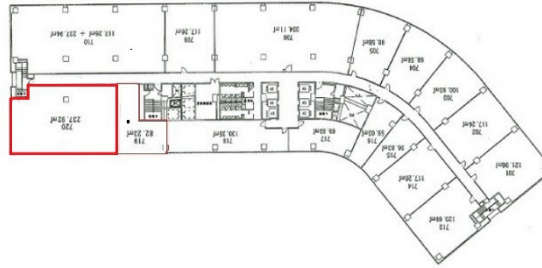

福岡朝日ビル 7階71.97坪

福岡県福岡市博多区博多駅前2-1-1

物件MAP

賃貸条件	
坪数	71.97坪
階数	7階 (720★)
入居可能日	
ビル情報	
所在地	福岡県福岡市博多区博多駅前2-1-1
最寄り駅	JR鹿児島本線 博多駅 徒歩2分 JR篠栗線(福北ゆたか線) 博多駅 徒歩2分 JR博多南線 博多駅 徒歩2分 福岡市営地下鉄空港線 博多駅 徒歩2分
エリア	博多駅前エリア
竣工	1970年2月
耐震	耐震補強済
階数	地上14階 地下3階
用途	事務所
構造	SRC造
設備情報	
エレベーター	6基
空調	
OAフロア	OAフロア
基準階天井高	2,650mm
光ファイバー	有り
トイレ	男女別・室外
セキュリティ	有り
駐車場	有り

事務所移転の簡単検索サイト

Quick Service

クイックサービス

福岡朝日ビル 7階71.97坪 福岡県福岡市博多区博多駅前2-1-1

博多駅前エリア (ビルID: 0030189) の賃貸オフィス

貸事務所・レンタルオフィス・オフィス移転ならQuickService

物件詳細はこちらから

0120-55-2620