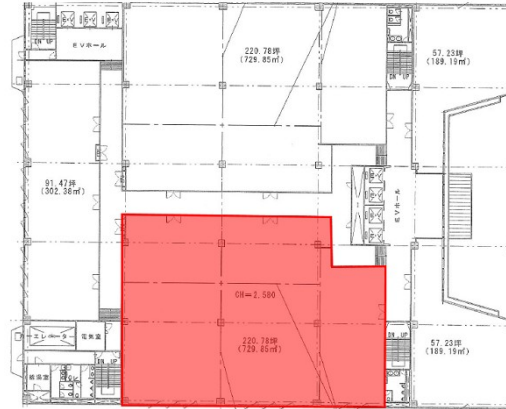

福岡ファッションビル 2階220.78坪

福岡県福岡市博多区博多駅前2-10-19

物件MAP

賃貸条件	
月額賃料	1,920,786円 (税別)
坪数	220.78坪
坪単価	8,700円 (税別)
共益費	728,574円
礼金	無し
敷金 (保証金)	10ヶ月
階数	2階
入居可能日	相談

ビル情報	
所在地	福岡県福岡市博多区博多駅前2-10-19
最寄り駅	福岡市営地下鉄空港線 祇園駅 徒歩1分
エリア	博多駅前エリア
竣工	1981年5月
耐震	耐震補強済
階数	地上8階 地下1階
用途	事務所
構造	S造、一部SRC造

設備情報	
エレベーター	7基
空調	個別空調
OAフロア	タイルカーペット
基準階天井高	2,550mm
光ファイバー	有り
トイレ	男女別・室外
セキュリティ	有り
駐車場	有り