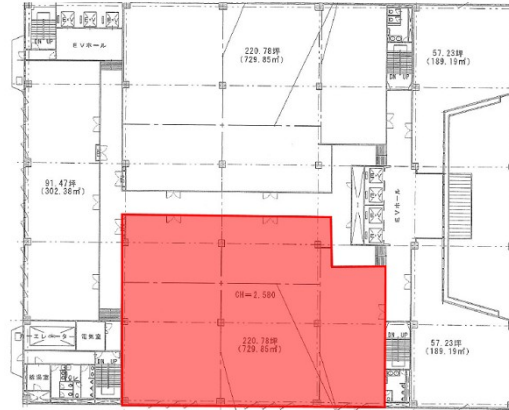

# 福岡ファッションビル 2階220.78坪

福岡県福岡市博多区博多駅前2-10-19

## 物件MAP

賃貸条件	
月額賃料	1,920,786円 (税別)
坪数	220.78坪
坪単価	8,700円 (税別)
共益費	728,574円
礼金	無し
敷金 (保証金)	10ヶ月
階数	2階
入居可能日	相談

ビル情報	
所在地	福岡県福岡市博多区博多駅前2-10-19
最寄り駅	福岡市営地下鉄空港線 祇園駅 徒歩1分
エリア	博多駅前エリア
竣工	1981年5月
耐震	耐震補強済
階数	地上8階 地下1階
用途	事務所
構造	S造、一部SRC造