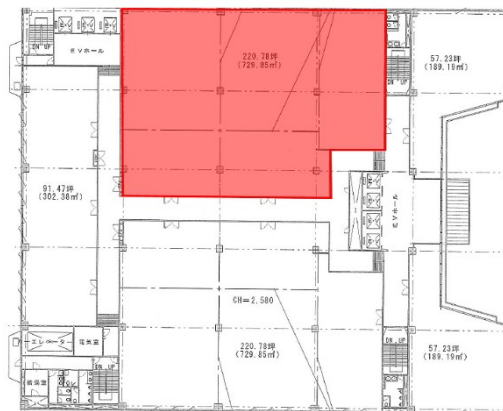

# 福岡ファッションビル 2階220.78坪

福岡県福岡市博多区博多駅前2-10-19

## 物件MAP

賃貸条件	
月額賃料	1,920,786円 (税別)
坪数	220.78坪
坪単価	8,700円 (税別)
共益費	728,574円
礼金	無し
敷金 (保証金)	10ヶ月
階数	2階
入居可能日	相談

ビル情報	
所在地	福岡県福岡市博多区博多駅前2-10-19
最寄り駅	福岡市営地下鉄空港線 祇園駅 徒歩1分
エリア	博多駅前エリア
竣工	1981年5月
耐震	耐震補強済
階数	地上8階 地下1階
用途	事務所
構造	S造、一部SRC造