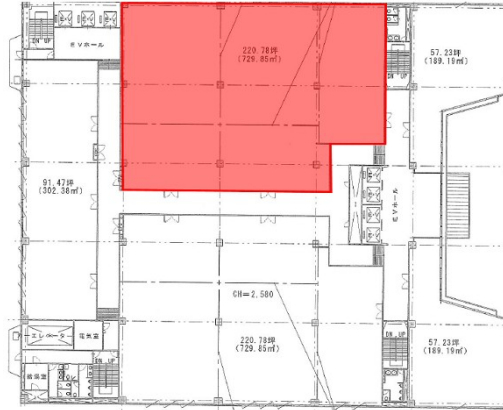

# 福岡ファッションビル 2階220.78坪

福岡県福岡市博多区博多駅前2-10-19

## 物件MAP

賃貸条件	
月額賃料	1,920,786円 (税別)
坪数	220.78坪
坪単価	8,700円 (税別)
共益費	728,574円
礼金	無し
敷金 (保証金)	10ヶ月
階数	2階
入居可能日	相談

ビル情報	
所在地	福岡県福岡市博多区博多駅前2-10-19
最寄り駅	福岡市営地下鉄空港線 祇園駅 徒歩1分
エリア	博多駅前エリア
竣工	1981年5月
耐震	耐震補強済
階数	地上8階 地下1階
用途	事務所
構造	S造、一部SRC造