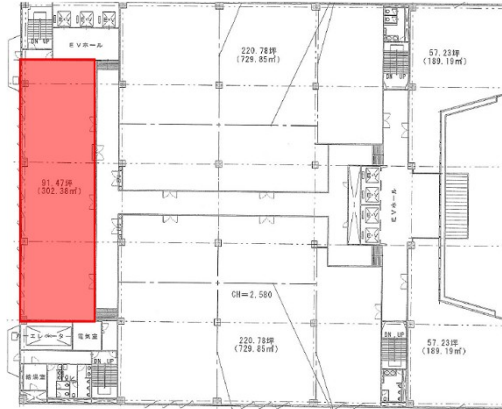

福岡ファッションビル 2階91.47坪

福岡県福岡市博多区博多駅前2-10-19

物件MAP

賃貸条件	
月額賃料	795,789円 (税別)
坪数	91.47坪
坪単価	8,700円 (税別)
共益費	301,851円
礼金	無し
敷金 (保証金)	10ヶ月
階数	2階
入居可能日	相談

ビル情報	
所在地	福岡県福岡市博多区博多駅前2-10-19
最寄り駅	福岡市営地下鉄空港線 祇園駅 徒歩1分
エリア	博多駅前エリア
竣工	1981年5月
耐震	耐震補強済
階数	地上8階 地下1階
用途	事務所
構造	S造、一部SRC造

設備情報	
エレベーター	7基
空調	個別空調
OAフロア	タイルカーペット
基準階天井高	2,550mm
光ファイバー	有り
トイレ	男女別・室外
セキュリティ	有り
駐車場	有り

事務所移転の簡単検索サイト

福岡ファッションビル 2階91.47坪 福岡県福岡市博多区博多駅前2-10-19

博多駅前エリア (ビルID: 0030188) の賃貸オフィス

クイックサービス

貸事務所・レンタルオフィス・オフィス移転ならQuickService