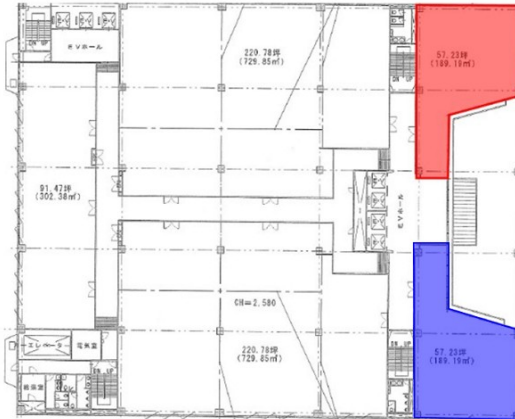

福岡ファッションビル 2階57.23坪

福岡県福岡市博多区博多駅前2-10-19

物件MAP

賃貸条件	
月額賃料	497,901円 (税別)
坪数	57.23坪
坪単価	8,700円 (税別)
共益費	188,859円
礼金	無し
敷金 (保証金)	10ヶ月
階数	2階
入居可能日	相談

ビル情報	
所在地	福岡県福岡市博多区博多駅前2-10-19
最寄り駅	福岡市営地下鉄空港線 祇園駅 徒歩1分
エリア	博多駅前エリア
竣工	1981年5月
耐震	耐震補強済
階数	地上8階 地下1階
用途	事務所
構造	S造、一部SRC造

設備情報	
エレベーター	7基
空調	個別空調
OAフロア	タイルカーペット
基準階天井高	2,550mm
光ファイバー	有り
トイレ	男女別・室外
セキュリティ	有り
駐車場	有り

事務所移転の簡単検索サイト

Quick Service

クイックサービス

福岡ファッションビル 2階57.23坪 福岡県福岡市博多区博多駅前2-10-19

博多駅前エリア (ビルID : 0030188) の賃貸オフィス

貸事務所・レンタルオフィス・オフィス移転ならQuickService