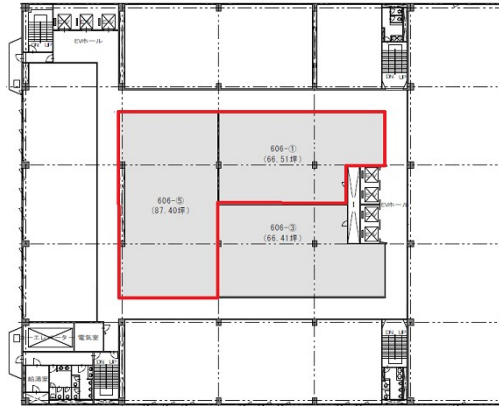

福岡ファッションビル 6階153.91坪

福岡県福岡市博多区博多駅前2-10-19

物件MAP

賃貸条件	
月額賃料	1,031,197円 (税別)
坪数	153.91坪
坪単価	6,700円 (税別)
共益費	507,903円
礼金	無し
敷金 (保証金)	相談
階数	6階 (606①⑤)
入居可能日	相談

ビル情報	
所在地	福岡県福岡市博多区博多駅前2-10-19
最寄り駅	福岡市営地下鉄空港線 祇園駅 徒歩1分
エリア	博多駅前エリア
竣工	1981年5月
耐震	耐震補強済
階数	地上8階 地下1階
用途	事務所
構造	S造、一部SRC造

設備情報	
エレベーター	7基
空調	個別空調
OAフロア	タイルカーペット
基準階天井高	2,550mm
光ファイバー	有り
トイレ	男女別・室外
セキュリティ	有り
駐車場	有り