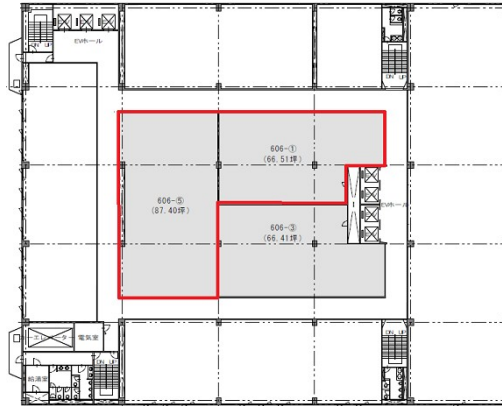

福岡ファッションビル 6階153.91坪

福岡県福岡市博多区博多駅前2-10-19

物件MAP

賃貸条件	
月額賃料	1,031,197円 (税別)
坪数	153.91坪
坪単価	6,700円 (税別)
共益費	507,903円
礼金	無し
敷金 (保証金)	相談
階数	6階 (606①⑤)
入居可能日	相談

ビル情報	
所在地	福岡県福岡市博多区博多駅前2-10-19
最寄り駅	福岡市営地下鉄空港線 祇園駅 徒歩1分
エリア	博多駅前エリア
竣工	1981年5月
耐震	耐震補強済
階数	地上8階 地下1階
用途	事務所
構造	S造、一部SRC造

設備情報	
エレベーター	7基
空調	個別空調
OAフロア	タイルカーペット
基準階天井高	2,550mm
光ファイバー	有り
トイレ	男女別・室外
セキュリティ	有り
駐車場	有り

事務所移転の簡単検索サイト

福岡ファッションビル 6階153.91坪 福岡県福岡市博多区博多駅前2-10-19

博多駅前エリア (ビルID: 0030188) の賃貸オフィス

クイックサービス

貸事務所・レンタルオフィス・オフィス移転ならQuickService