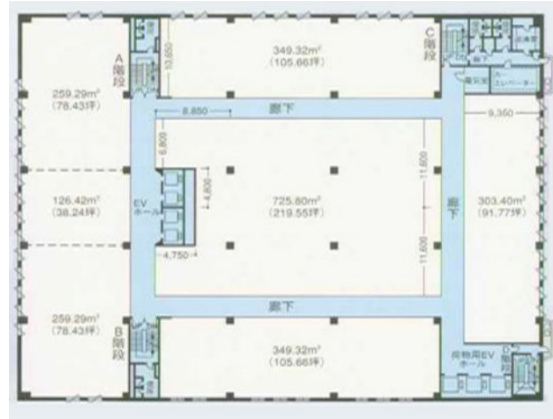

# 福岡ファッションビル 3階78.43坪

福岡県福岡市博多区博多駅前2-10-19

## 物件MAP

賃貸条件	
坪数	78.43坪
階数	3階 (303)
入居可能日	相談
ビル情報	
所在地	福岡県福岡市博多区博多駅前2-10-19
最寄り駅	福岡市営地下鉄空港線 祇園駅 徒歩1分
エリア	博多駅前エリア
竣工	1981年5月
耐震	耐震補強済
階数	地上8階 地下1階
用途	事務所
構造	S造、一部SRC造
設備情報	
エレベーター	7基
空調	個別空調
OAフロア	タイルカーペット
基準階天井高	2,550mm
光ファイバー	有り
トイレ	男女別・室外
セキュリティ	有り
駐車場	有り