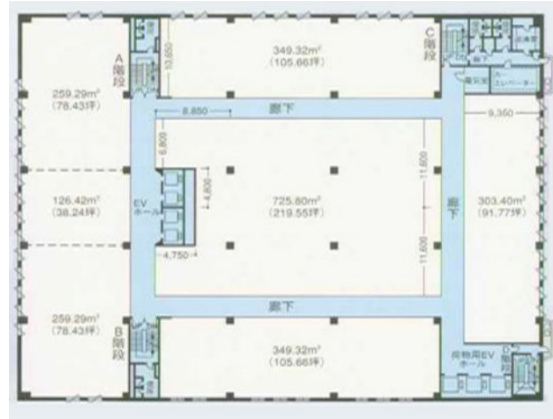

# 福岡ファッションビル 3階78.43坪

福岡県福岡市博多区博多駅前2-10-19

物件MAP

賃貸条件	
坪数	78.43坪
階数	3階 (303)
入居可能日	相談
ビル情報	
所在地	福岡県福岡市博多区博多駅前2-10-19
最寄り駅	福岡市営地下鉄空港線 祇園駅 徒歩1分
エリア	博多駅前エリア
竣工	1981年5月
耐震	耐震補強済
階数	地上8階 地下1階
用途	事務所
構造	S造、一部SRC造
設備情報	
エレベーター	7基
空調	個別空調
OAフロア	タイルカーペット
基準階天井高	2,550mm
光ファイバー	有り
トイレ	男女別・室外
セキュリティ	有り
駐車場	有り

事務所移転の簡単検索サイト

Quick Service

クイックサービス

福岡ファッションビル 3階78.43坪 福岡県福岡市博多区博多駅前2-10-19

博多駅前エリア (ビルID: 0030188) の賃貸オフィス

貸事務所・レンタルオフィス・オフィス移転ならQuickService

物件詳細はこちらから

0120-55-2620