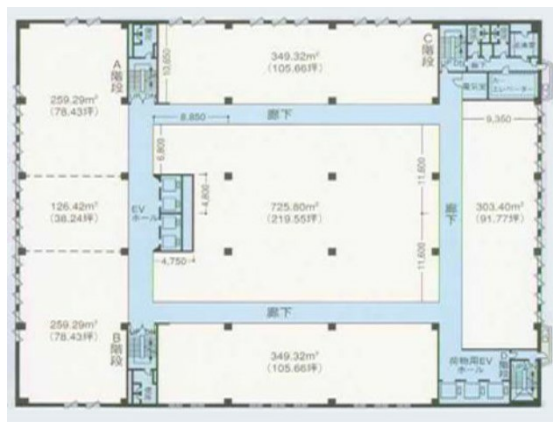

福岡ファッションビル 4階39.94坪

福岡県福岡市博多区博多駅前2-10-19

物件MAP

賃貸条件	
坪数	39.94坪
階数	4階 (413)
入居可能日	相談
ビル情報	
所在地	福岡県福岡市博多区博多駅前2-10-19
最寄り駅	福岡市営地下鉄空港線 祇園駅 徒歩1分
エリア	博多駅前エリア
竣工	1981年5月
耐震	耐震補強済
階数	地上8階 地下1階
用途	事務所
構造	S造、一部SRC造
設備情報	
エレベーター	7基
空調	個別空調
OAフロア	タイルカーペット
基準階天井高	2,550mm
光ファイバー	有り
トイレ	男女別・室外
セキュリティ	有り
駐車場	有り