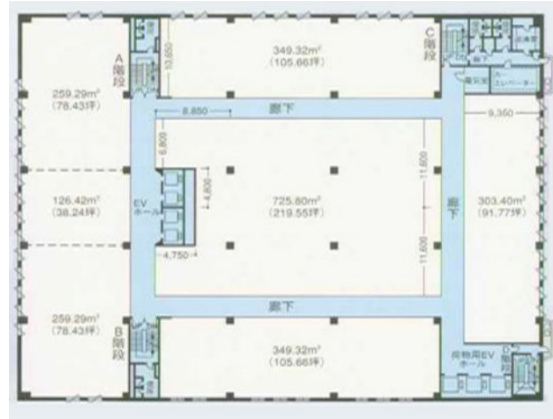

# 福岡ファッションビル 4階39.94坪

福岡県福岡市博多区博多駅前2-10-19

物件MAP

賃貸条件	
坪数	39.94坪
階数	4階 (413)
入居可能日	相談
ビル情報	
所在地	福岡県福岡市博多区博多駅前2-10-19
最寄り駅	福岡市営地下鉄空港線 祇園駅 徒歩1分
エリア	博多駅前エリア
竣工	1981年5月
耐震	耐震補強済
階数	地上8階 地下1階
用途	事務所
構造	S造、一部SRC造
設備情報	
エレベーター	7基
空調	個別空調
OAフロア	タイルカーペット
基準階天井高	2,550mm
光ファイバー	有り
トイレ	男女別・室外
セキュリティ	有り
駐車場	有り

事務所移転の簡単検索サイト

Quick Service

クイックサービス

福岡ファッションビル 4階39.94坪 福岡県福岡市博多区博多駅前2-10-19

博多駅前エリア (ビルID: 0030188) の賃貸オフィス

貸事務所・レンタルオフィス・オフィス移転ならQuickService

物件詳細はこちらから

0120-55-2620