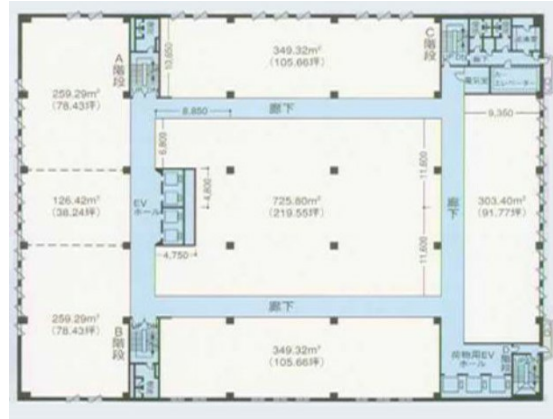

福岡ファッションビル 5階19.32坪

福岡県福岡市博多区博多駅前2-10-19

物件MAP

賃貸条件	
坪数	19.32坪
階数	5階 (506)
入居可能日	相談
ビル情報	
所在地	福岡県福岡市博多区博多駅前2-10-19
最寄り駅	福岡市営地下鉄空港線 祇園駅 徒歩1分
エリア	博多駅前エリア
竣工	1981年5月
耐震	耐震補強済
階数	地上8階 地下1階
用途	事務所
構造	S造、一部SRC造
設備情報	
エレベーター	7基
空調	個別空調
OAフロア	タイルカーペット
基準階天井高	2,550mm
光ファイバー	有り
トイレ	男女別・室外
セキュリティ	有り
駐車場	有り