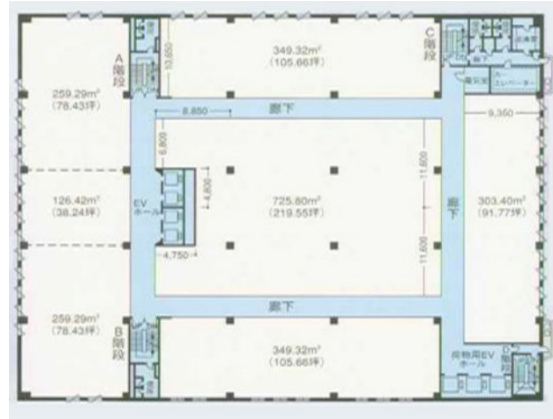

# 福岡ファッションビル 5階19.32坪

福岡県福岡市博多区博多駅前2-10-19

物件MAP

賃貸条件	
坪数	19.32坪
階数	5階 (506)
入居可能日	相談
ビル情報	
所在地	福岡県福岡市博多区博多駅前2-10-19
最寄り駅	福岡市営地下鉄空港線 祇園駅 徒歩1分
エリア	博多駅前エリア
竣工	1981年5月
耐震	耐震補強済
階数	地上8階 地下1階
用途	事務所
構造	S造、一部SRC造
設備情報	
エレベーター	7基
空調	個別空調
OAフロア	タイルカーペット
基準階天井高	2,550mm
光ファイバー	有り
トイレ	男女別・室外
セキュリティ	有り
駐車場	有り

事務所移転の簡単検索サイト

Quick Service

クイックサービス

福岡ファッションビル 5階19.32坪 福岡県福岡市博多区博多駅前2-10-19

博多駅前エリア (ビルID: 0030188) の賃貸オフィス

貸事務所・レンタルオフィス・オフィス移転ならQuickService

物件詳細はこちらから

0120-55-2620