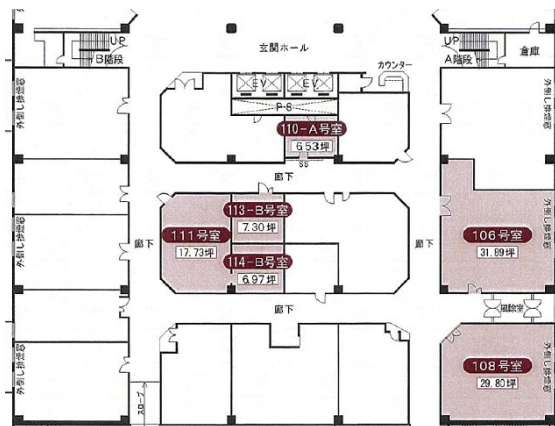

福岡ファッションビル 1階7.3坪

福岡県福岡市博多区博多駅前2-10-19

物件MAP

賃貸条件	
坪数	7.3坪
階数	1階 (113-B)
入居可能日	相談
ビル情報	
所在地	福岡県福岡市博多区博多駅前2-10-19
最寄り駅	福岡市営地下鉄空港線 祇園駅 徒歩1分
エリア	博多駅前エリア
竣工	1981年5月
耐震	耐震補強済
階数	地上8階 地下1階
用途	事務所
構造	S造、一部SRC造
設備情報	
エレベーター	7基
空調	個別空調
OAフロア	タイルカーペット
基準階天井高	2,550mm
光ファイバー	有り
トイレ	男女別・室外
セキュリティ	有り
駐車場	有り