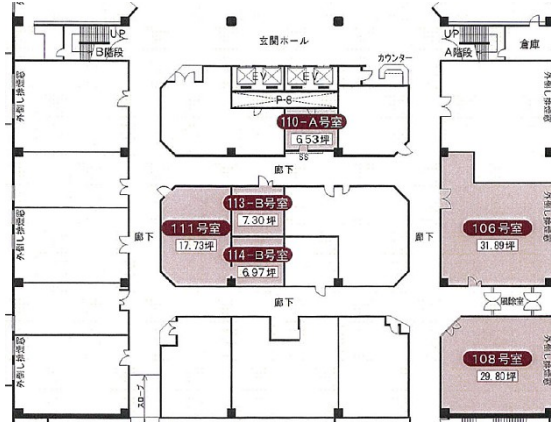

福岡ファッションビル 1階7.3坪

福岡県福岡市博多区博多駅前2-10-19

物件MAP

賃貸条件	
坪数	7.3坪
階数	1階 (113-B)
入居可能日	相談
ビル情報	
所在地	福岡県福岡市博多区博多駅前2-10-19
最寄り駅	福岡市営地下鉄空港線 祇園駅 徒歩1分
エリア	博多駅前エリア
竣工	1981年5月
耐震	耐震補強済
階数	地上8階 地下1階
用途	事務所
構造	S造、一部SRC造
設備情報	
エレベーター	7基
空調	個別空調
OAフロア	タイルカーペット
基準階天井高	2,550mm
光ファイバー	有り
トイレ	男女別・室外
セキュリティ	有り
駐車場	有り

事務所移転の簡単検索サイト

福岡ファッションビル 1階7.3坪 福岡県福岡市博多区博多駅前2-10-19

博多駅前エリア (ビルID: 0030188) の賃貸オフィス

クイックサービス

貸事務所・レンタルオフィス・オフィス移転ならQuickService

物件詳細はこちらから

 0120-55-2620

【受付時間】平日9:30~18:30