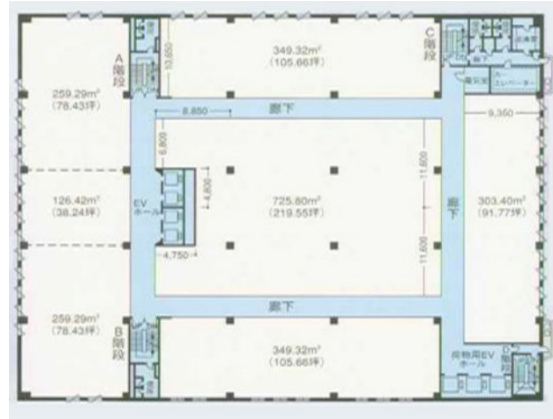

福岡ファッションビル 5階36.06坪

福岡県福岡市博多区博多駅前2-10-19

物件MAP

賃貸条件	
坪数	36.06坪
階数	5階 (511)
入居可能日	相談
ビル情報	
所在地	福岡県福岡市博多区博多駅前2-10-19
最寄り駅	福岡市営地下鉄空港線 祇園駅 徒歩1分
エリア	博多駅前エリア
竣工	1981年5月
耐震	耐震補強済
階数	地上8階 地下1階
用途	事務所
構造	S造、一部SRC造
設備情報	
エレベーター	7基
空調	個別空調
OAフロア	タイルカーペット
基準階天井高	2,550mm
光ファイバー	有り
トイレ	男女別・室外
セキュリティ	有り
駐車場	有り