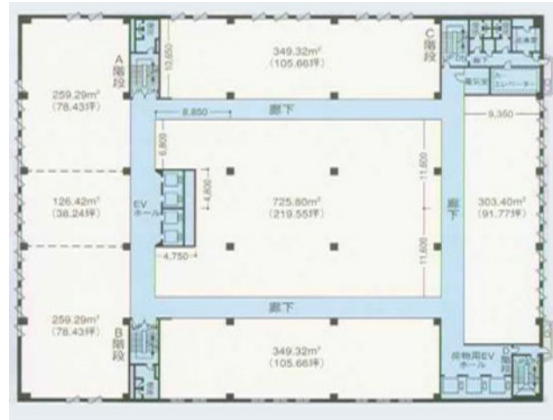

福岡ファッションビル 5階36.06坪

福岡県福岡市博多区博多駅前2-10-19

物件MAP

賃貸条件	
坪数	36.06坪
階数	5階 (511)
入居可能日	相談
ビル情報	
所在地	福岡県福岡市博多区博多駅前2-10-19
最寄り駅	福岡市営地下鉄空港線 祇園駅 徒歩1分
エリア	博多駅前エリア
竣工	1981年5月
耐震	耐震補強済
階数	地上8階 地下1階
用途	事務所
構造	S造、一部SRC造
設備情報	
エレベーター	7基
空調	個別空調
OAフロア	タイルカーペット
基準階天井高	2,550mm
光ファイバー	有り
トイレ	男女別・室外
セキュリティ	有り
駐車場	有り

事務所移転の簡単検索サイト

Quick Service

クイックサービス

福岡ファッションビル 5階36.06坪 福岡県福岡市博多区博多駅前2-10-19

博多駅前エリア (ビルID: 0030188) の賃貸オフィス

貸事務所・レンタルオフィス・オフィス移転ならQuickService

物件詳細はこちらから

 0120-55-2620