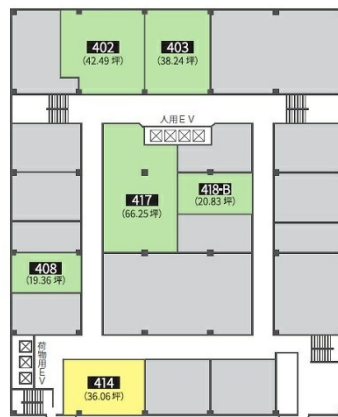

福岡ファッションビル 4階66.25坪

福岡県福岡市博多区博多駅前2-10-19

物件MAP

賃貸条件	
坪数	66.25坪
階数	4階 (417)
入居可能日	相談
ビル情報	
所在地	福岡県福岡市博多区博多駅前2-10-19
最寄り駅	福岡市営地下鉄空港線 祇園駅 徒歩1分
エリア	博多駅前エリア
竣工	1981年5月
耐震	耐震補強済
階数	地上8階 地下1階
用途	事務所
構造	S造、一部SRC造
設備情報	
エレベーター	7基
空調	個別空調
OAフロア	タイルカーペット
基準階天井高	2,550mm
光ファイバー	有り
トイレ	男女別・室外
セキュリティ	有り
駐車場	有り