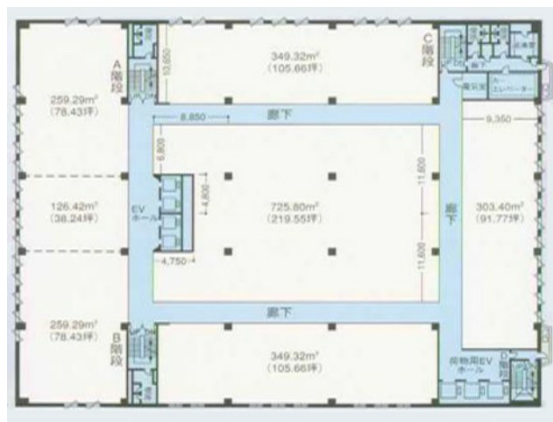

福岡ファッションビル 3階46.72坪

福岡県福岡市博多区博多駅前2-10-19

物件MAP

賃貸条件	
坪数	46.72坪
階数	3階 (307)
入居可能日	相談
ビル情報	
所在地	福岡県福岡市博多区博多駅前2-10-19
最寄り駅	福岡市営地下鉄空港線 祇園駅 徒歩1分
エリア	博多駅前エリア
竣工	1981年5月
耐震	耐震補強済
階数	地上8階 地下1階
用途	事務所
構造	S造、一部SRC造
設備情報	
エレベーター	7基
空調	個別空調
OAフロア	タイルカーペット
基準階天井高	2,550mm
光ファイバー	有り
トイレ	男女別・室外
セキュリティ	有り
駐車場	有り