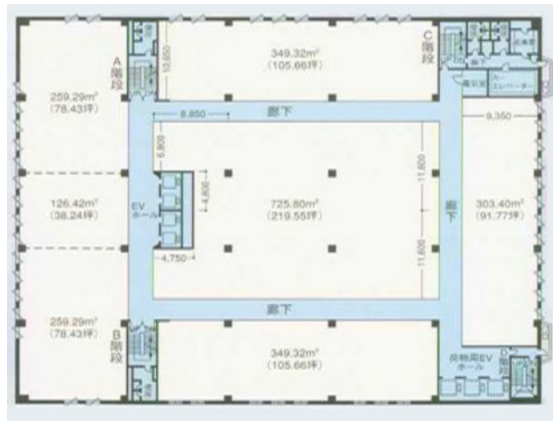

# 福岡ファッションビル 3階46.72坪

福岡県福岡市博多区博多駅前2-10-19

物件MAP

賃貸条件	
坪数	46.72坪
階数	3階 (307)
入居可能日	相談
ビル情報	
所在地	福岡県福岡市博多区博多駅前2-10-19
最寄り駅	福岡市営地下鉄空港線 祇園駅 徒歩1分
エリア	博多駅前エリア
竣工	1981年5月
耐震	耐震補強済
階数	地上8階 地下1階
用途	事務所
構造	S造、一部SRC造
設備情報	
エレベーター	7基
空調	個別空調
OAフロア	タイルカーペット
基準階天井高	2,550mm
光ファイバー	有り
トイレ	男女別・室外
セキュリティ	有り
駐車場	有り

事務所移転の簡単検索サイト

福岡ファッションビル 3階46.72坪 福岡県福岡市博多区博多駅前2-10-19

博多駅前エリア (ビルID: 0030188) の賃貸オフィス

クイックサービス

貸事務所・レンタルオフィス・オフィス移転ならQuickService

物件詳細はこちらから

 0120-55-2620

【受付時間】平日9:30~18:30