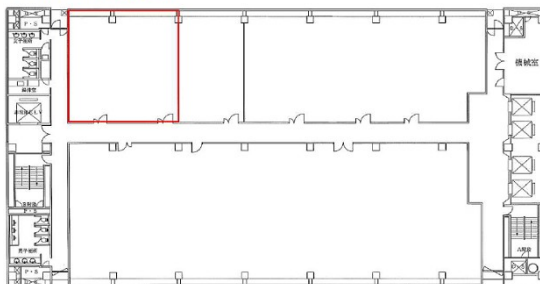

博多大博通ビル 10階31.99坪

福岡県福岡市博多区博多駅前1-5-1

■10階図面 31.99坪

物件MAP

賃貸条件	
月額賃料	相談
坪数	31.99坪
坪単価	相談
共益費	相談
礼金	無し
敷金（保証金）	12ヶ月
階数	10階
入居可能日	2024年10月

ビル情報	
所在地	福岡県福岡市博多区博多駅前1-5-1
最寄り駅	福岡市営地下鉄空港線 祇園駅 徒歩2分 福岡市営地下鉄空港線 博多駅 徒歩8分 JR鹿児島本線 博多駅 徒歩8分
エリア	博多駅前エリア
竣工	1975年3月
耐震	新耐震基準相当
階数	地上13階 地下2階
用途	事務所
構造	SRC造

設備情報	
エレベーター	5基
空調	個別空調
OAフロア	OAフロア
基準階天井高	2,500mm
光ファイバー	有り
トイレ	男女別・室外
セキュリティ	有り
駐車場	有り

博多大博通ビル 10階31.99坪 福岡県福岡市博多区博多駅前1-5-1

博多駅前エリア（ビルID：0030183）の賃貸オフィス

貸事務所・レンタルオフィス・オフィス移転ならQuickService

物件詳細はこちらから

 0120-55-2620