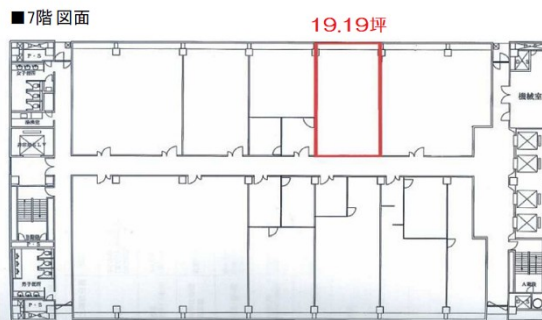

# 博多大博通ビル 7階19.19坪

福岡県福岡市博多区博多駅前1-5-1

## 物件MAP

賃貸条件	
月額賃料	相談
坪数	19.19坪
坪単価	相談
共益費	賃料に含む
礼金	無し
敷金（保証金）	12ヶ月
階数	7階（検討先有）
入居可能日	2024年7月
ビル情報	
所在地	福岡県福岡市博多区博多駅前1-5-1
最寄り駅	福岡市営地下鉄空港線 祇園駅 徒歩2分 福岡市営地下鉄空港線 博多駅 徒歩8分 JR鹿児島本線 博多駅 徒歩8分
エリア	博多駅前エリア
竣工	1975年3月
耐震	新耐震基準相当
階数	地上13階 地下2階
用途	事務所
構造	SRC造
設備情報	
エレベーター	5基
空調	個別空調
OAフロア	OAフロア
基準階天井高	2,500mm
光ファイバー	有り
トイレ	男女別・室外
セキュリティ	有り
駐車場	有り