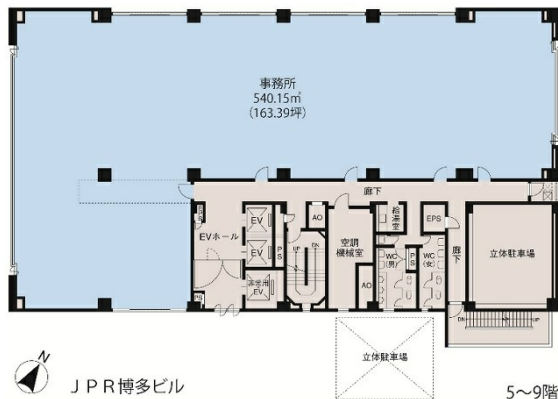

東京建物博多ビル 7階22.89坪

福岡県福岡市博多区博多駅前1-4-4

物件MAP

賃貸条件	
坪数	22.89坪
階数	7階 (申込有)
入居可能日	
ビル情報	
所在地	福岡県福岡市博多区博多駅前1-4-4
最寄り駅	JR鹿児島本線 博多駅 徒歩6分 JR篠栗線(福北ゆたか線) 博多駅 徒歩6分 JR博多南線 博多駅 徒歩6分 福岡市営地下鉄空港線 博多駅 徒歩6分
エリア	博多駅前エリア
竣工	1985年6月
耐震	新耐震基準
階数	地上12階 地下1階
用途	事務所
構造	SRC造
設備情報	
エレベーター	3基
空調	個別空調
OAフロア	OAフロア
基準階天井高	2,500mm
光ファイバー	有り
トイレ	男女別・室外
セキュリティ	有り
駐車場	有り

事務所移転の簡単検索サイト

Quick Service

クイックサービス

東京建物博多ビル 7階22.89坪 福岡県福岡市博多区博多駅前1-4-4

博多駅前エリア (ビルID: 0030182) の賃貸オフィス

貸事務所・レンタルオフィス・オフィス移転ならQuickService

物件詳細はこちらから

0120-55-2620