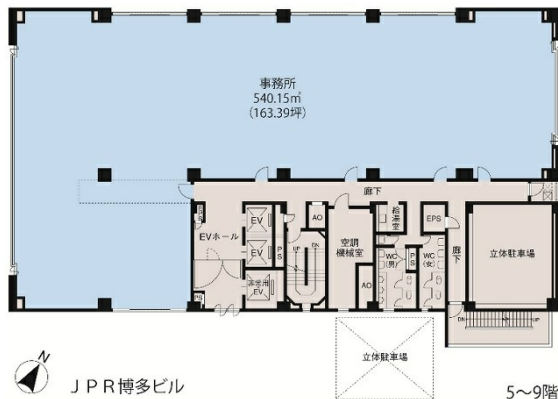

東京建物博多ビル 7階43.9坪

福岡県福岡市博多区博多駅前1-4-4

物件MAP

賃貸条件	
月額賃料	相談
坪数	43.9坪
坪単価	相談
共益費	賃料に含む
礼金	無し
敷金 (保証金)	15ヶ月
階数	7階 (申込有)
入居可能日	2024年9月

ビル情報	
所在地	福岡県福岡市博多区博多駅前1-4-4
最寄り駅	JR鹿児島本線 博多駅 徒歩6分 JR篠栗線(福北ゆたか線) 博多駅 徒歩6分 JR博多南線 博多駅 徒歩6分 福岡市営地下鉄空港線 博多駅 徒歩6分
エリア	博多駅前エリア
竣工	1985年6月
耐震	新耐震基準
階数	地上12階 地下1階
用途	事務所
構造	SRC造

設備情報	
エレベーター	3基
空調	個別空調
OAフロア	OAフロア
基準階天井高	2,500mm
光ファイバー	有り
トイレ	男女別・室外
セキュリティ	有り
駐車場	有り

事務所移転の簡単検索サイト

Quick Service

クイックサービス

東京建物博多ビル 7階43.9坪 福岡県福岡市博多区博多駅前1-4-4

博多駅前エリア (ビルID: 0030182) の賃貸オフィス

貸事務所・レンタルオフィス・オフィス移転ならQuickService