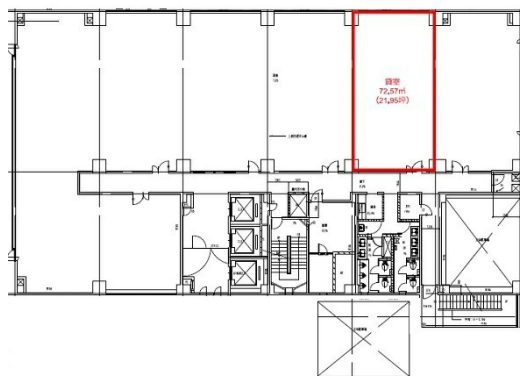

東京建物博多ビル 5階21.95坪

福岡県福岡市博多区博多駅前1-4-4

物件MAP

賃貸条件	
坪数	21.95坪
階数	5階 (セットアップ)
入居可能日	

ビル情報	
所在地	福岡県福岡市博多区博多駅前1-4-4
最寄り駅	JR鹿児島本線 博多駅 徒歩6分 JR篠栗線(福北ゆたか線) 博多駅 徒歩6分 JR博多南線 博多駅 徒歩6分 福岡市営地下鉄空港線 博多駅 徒歩6分
エリア	博多駅前エリア
竣工	1985年6月
耐震	新耐震基準
階数	地上12階 地下1階
用途	事務所
構造	SRC造

設備情報	
エレベーター	3基
空調	個別空調
OAフロア	OAフロア
基準階天井高	2,500mm
光ファイバー	有り
トイレ	男女別・室外
セキュリティ	有り
駐車場	有り

事務所移転の簡単検索サイト

Quick Service

クイックサービス

東京建物博多ビル 5階21.95坪 福岡県福岡市博多区博多駅前1-4-4

博多駅前エリア (ビルID: 0030182) の賃貸オフィス

貸事務所・レンタルオフィス・オフィス移転ならQuickService