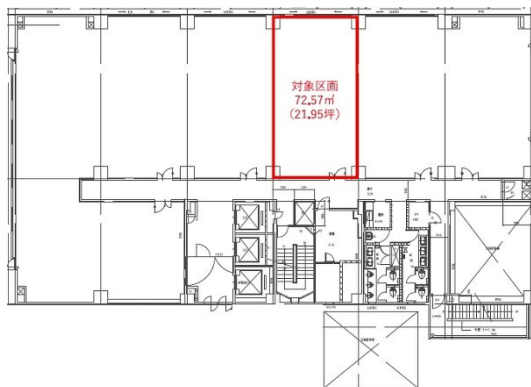

東京建物博多ビル 10階21.95坪

福岡県福岡市博多区博多駅前1-4-4

物件MAP

賃貸条件	
坪数	21.95坪
階数	10階 (★)
入居可能日	
ビル情報	
所在地	福岡県福岡市博多区博多駅前1-4-4
最寄り駅	JR鹿児島本線 博多駅 徒歩6分 JR篠栗線(福北ゆたか線) 博多駅 徒歩6分 JR博多南線 博多駅 徒歩6分 福岡市営地下鉄空港線 博多駅 徒歩6分
エリア	博多駅前エリア
竣工	1985年6月
耐震	新耐震基準
階数	地上12階 地下1階
用途	事務所
構造	SRC造
設備情報	
エレベーター	3基
空調	個別空調
OAフロア	OAフロア
基準階天井高	2,500mm
光ファイバー	有り
トイレ	男女別・室外
セキュリティ	有り
駐車場	有り

事務所移転の簡単検索サイト

Quick Service

クイックサービス

東京建物博多ビル 10階21.95坪 福岡県福岡市博多区博多駅前1-4-4

博多駅前エリア (ビルID: 0030182) の賃貸オフィス

貸事務所・レンタルオフィス・オフィス移転ならQuickService

物件詳細はこちらから

0120-55-2620