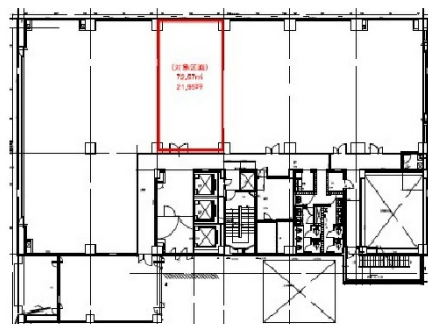

# 東京建物博多ビル 3階21.95坪

福岡県福岡市博多区博多駅前1-4-4

## 物件MAP

賃貸条件	
坪数	21.95坪
階数	3階
入居可能日	
ビル情報	
所在地	福岡県福岡市博多区博多駅前1-4-4
最寄り駅	JR鹿児島本線 博多駅 徒歩6分 JR篠栗線(福北ゆたか線) 博多駅 徒歩6分 JR博多南線 博多駅 徒歩6分 福岡市営地下鉄空港線 博多駅 徒歩6分
エリア	博多駅前エリア
竣工	1985年6月
耐震	新耐震基準
階数	地上12階 地下1階
用途	事務所
構造	SRC造
設備情報	
エレベーター	3基
空調	個別空調
OAフロア	OAフロア
基準階天井高	2,500mm
光ファイバー	有り
トイレ	男女別・室外
セキュリティ	有り
駐車場	有り