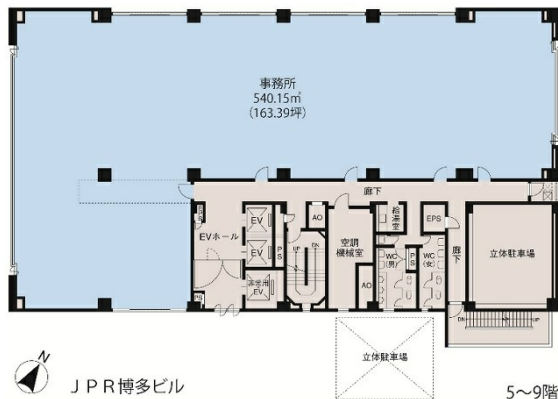

東京建物博多ビル 7階66.79坪

福岡県福岡市博多区博多駅前1-4-4

物件MAP

賃貸条件	
坪数	66.79坪
階数	7階
入居可能日	
ビル情報	
所在地	福岡県福岡市博多区博多駅前1-4-4
最寄り駅	JR鹿児島本線 博多駅 徒歩6分 JR篠栗線(福北ゆたか線) 博多駅 徒歩6分 JR博多南線 博多駅 徒歩6分 福岡市営地下鉄空港線 博多駅 徒歩6分
エリア	博多駅前エリア
竣工	1985年6月
耐震	新耐震基準
階数	地上12階 地下1階
用途	事務所
構造	SRC造
設備情報	
エレベーター	3基
空調	個別空調
OAフロア	OAフロア
基準階天井高	2,500mm
光ファイバー	有り
トイレ	男女別・室外
セキュリティ	有り
駐車場	有り

事務所移転の簡単検索サイト

Quick Service

クイックサービス

東京建物博多ビル 7階66.79坪 福岡県福岡市博多区博多駅前1-4-4

博多駅前エリア (ビルID: 0030182) の賃貸オフィス

貸事務所・レンタルオフィス・オフィス移転なら**QuickService**

物件詳細はこちらから

0120-55-2620