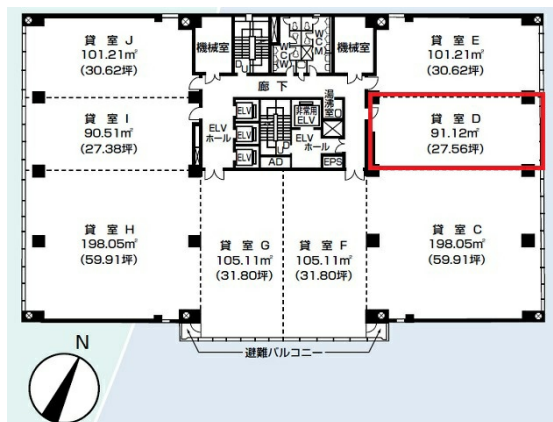

博多駅前第一生命ビルディング 7階27.56坪

福岡県福岡市博多区博多駅前1-4-1

物件MAP

賃貸条件	
坪数	27.56坪
階数	7階
入居可能日	
ビル情報	
所在地	福岡県福岡市博多区博多駅前1-4-1
最寄り駅	JR鹿児島本線 博多駅 徒歩6分 JR篠栗線(福北ゆたか線) 博多駅 徒歩6分 JR博多南線 博多駅 徒歩6分 福岡市営地下鉄空港線 博多駅 徒歩6分
エリア	博多駅前エリア
竣工	1983年7月
耐震	新耐震基準
階数	地上9階 地下2階
用途	事務所
構造	SRC造
設備情報	
エレベーター	3基
空調	個別空調
OAフロア	OAフロア相談可
基準階天井高	2,500mm
光ファイバー	有り
トイレ	男女別・室外
セキュリティ	有り
駐車場	有り