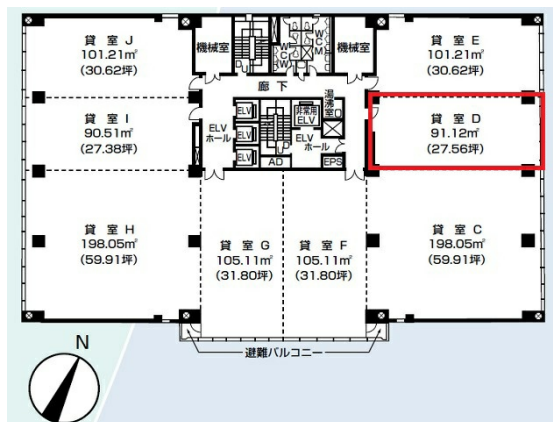

博多駅前第一生命ビルディング 7階27.56坪

福岡県福岡市博多区博多駅前1-4-1

物件MAP

賃貸条件	
坪数	27.56坪
階数	7階
入居可能日	
ビル情報	
所在地	福岡県福岡市博多区博多駅前1-4-1
最寄り駅	JR鹿児島本線 博多駅 徒歩6分 JR篠栗線(福北ゆたか線) 博多駅 徒歩6分 JR博多南線 博多駅 徒歩6分 福岡市営地下鉄空港線 博多駅 徒歩6分
エリア	博多駅前エリア
竣工	1983年7月
耐震	新耐震基準
階数	地上9階 地下2階
用途	事務所
構造	SRC造
設備情報	
エレベーター	3基
空調	個別空調
OAフロア	OAフロア相談可
基準階天井高	2,500mm
光ファイバー	有り
トイレ	男女別・室外
セキュリティ	有り
駐車場	有り

博多駅前第一生命ビルディング 7階27.56坪 福岡県福岡市博多区博多駅前1-4-1

博多駅前エリア (ビルID: 0030181) の賃貸オフィス

貸事務所・レンタルオフィス・オフィス移転ならQuickService

物件詳細はこちらから

0120-55-2620

【受付時間】平日9:30~18:30