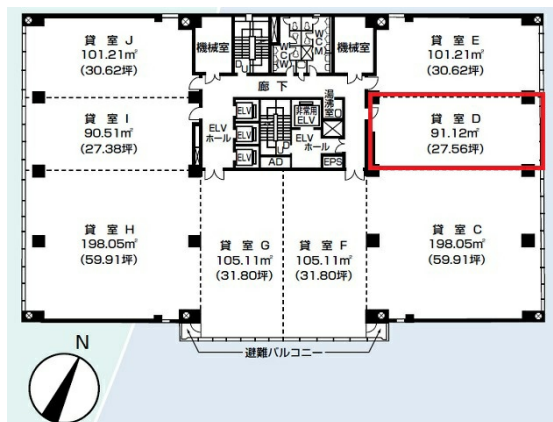

博多駅前第一生命ビルディング 8階27.56坪

福岡県福岡市博多区博多駅前1-4-1

物件MAP

賃貸条件	
坪数	27.56坪
階数	8階
入居可能日	
ビル情報	
所在地	福岡県福岡市博多区博多駅前1-4-1
最寄り駅	JR鹿児島本線 博多駅 徒歩6分 JR篠栗線(福北ゆたか線) 博多駅 徒歩6分 JR博多南線 博多駅 徒歩6分 福岡市営地下鉄空港線 博多駅 徒歩6分
エリア	博多駅前エリア
竣工	1983年7月
耐震	新耐震基準
階数	地上9階 地下2階
用途	事務所
構造	SRC造
設備情報	
エレベーター	3基
空調	個別空調
OAフロア	OAフロア相談可
基準階天井高	2,500mm
光ファイバー	有り
トイレ	男女別・室外
セキュリティ	有り
駐車場	有り