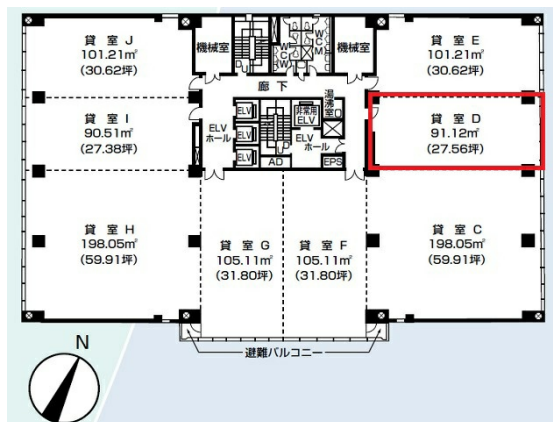

博多駅前第一生命ビルディング 8階27.56坪

福岡県福岡市博多区博多駅前1-4-1

物件MAP

賃貸条件	
坪数	27.56坪
階数	8階
入居可能日	
ビル情報	
所在地	福岡県福岡市博多区博多駅前1-4-1
最寄り駅	JR鹿児島本線 博多駅 徒歩6分 JR篠栗線(福北ゆたか線) 博多駅 徒歩6分 JR博多南線 博多駅 徒歩6分 福岡市営地下鉄空港線 博多駅 徒歩6分
エリア	博多駅前エリア
竣工	1983年7月
耐震	新耐震基準
階数	地上9階 地下2階
用途	事務所
構造	SRC造
設備情報	
エレベーター	3基
空調	個別空調
OAフロア	OAフロア相談可
基準階天井高	2,500mm
光ファイバー	有り
トイレ	男女別・室外
セキュリティ	有り
駐車場	有り

博多駅前第一生命ビルディング 8階27.56坪 福岡県福岡市博多区博多駅前1-4-1

博多駅前エリア (ビルID: 0030181) の賃貸オフィス

貸事務所・レンタルオフィス・オフィス移転ならQuickService

物件詳細はこちらから

0120-55-2620

【受付時間】平日9:30~18:30