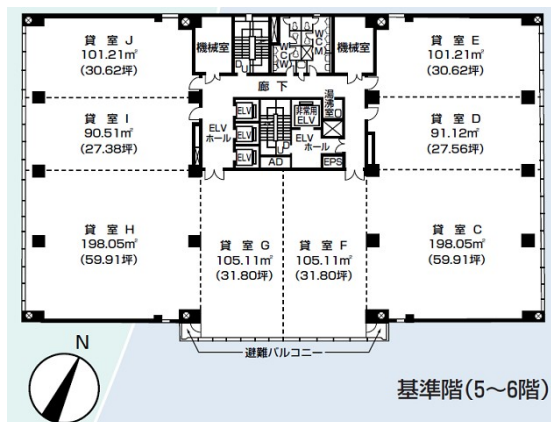

# 博多駅前第一生命ビルディング 5階27.37坪

福岡県福岡市博多区博多駅前1-4-1

## 物件MAP

賃貸条件	
坪数	27.37坪
階数	5階
入居可能日	

ビル情報	
所在地	福岡県福岡市博多区博多駅前1-4-1
最寄り駅	JR鹿児島本線 博多駅 徒歩6分 JR篠栗線(福北ゆたか線) 博多駅 徒歩6分 JR博多南線 博多駅 徒歩6分 福岡市営地下鉄空港線 博多駅 徒歩6分
エリア	博多駅前エリア
竣工	1983年7月
耐震	新耐震基準
階数	地上9階 地下2階
用途	事務所
構造	SRC造

設備情報	
エレベーター	3基
空調	個別空調
OAフロア	OAフロア相談可
基準階天井高	2,500mm
光ファイバー	有り
トイレ	男女別・室外
セキュリティ	有り
駐車場	有り