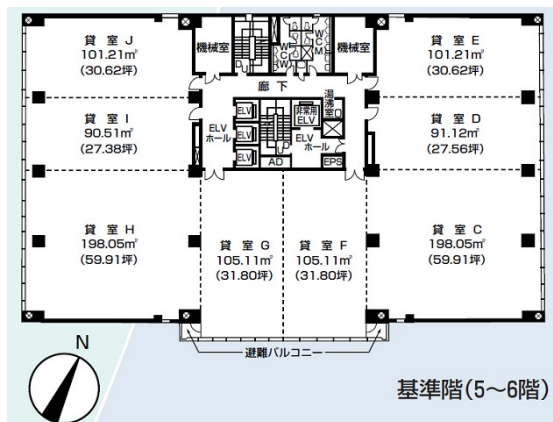

# 博多駅前第一生命ビルディング 5階27.37坪

福岡県福岡市博多区博多駅前1-4-1

## 物件MAP

賃貸条件	
坪数	27.37坪
階数	5階
入居可能日	
ビル情報	
所在地	福岡県福岡市博多区博多駅前1-4-1
最寄り駅	JR鹿児島本線 博多駅 徒歩6分 JR篠栗線(福北ゆたか線) 博多駅 徒歩6分 JR博多南線 博多駅 徒歩6分 福岡市営地下鉄空港線 博多駅 徒歩6分
エリア	博多駅前エリア
竣工	1983年7月
耐震	新耐震基準
階数	地上9階 地下2階
用途	事務所
構造	SRC造
設備情報	
エレベーター	3基
空調	個別空調
OAフロア	OAフロア相談可
基準階天井高	2,500mm
光ファイバー	有り
トイレ	男女別・室外
セキュリティ	有り
駐車場	有り