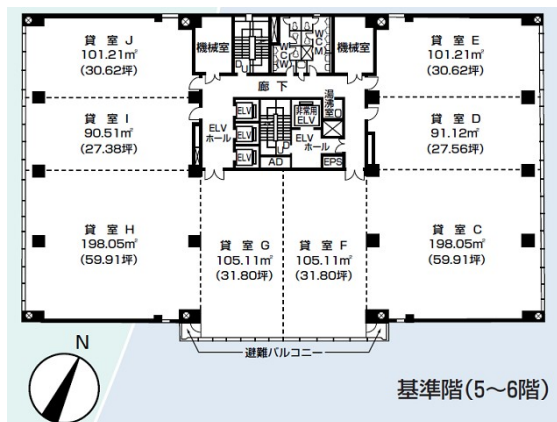

博多駅前第一生命ビルディング 4階27.53坪

福岡県福岡市博多区博多駅前1-4-1

物件MAP

賃貸条件	
月額賃料	相談
坪数	27.53坪
坪単価	相談
共益費	無し
礼金	無し
敷金 (保証金)	5ヶ月
階数	4階
入居可能日	2024年5月

ビル情報	
所在地	福岡県福岡市博多区博多駅前1-4-1
最寄り駅	JR鹿児島本線 博多駅 徒歩6分 JR篠栗線(福北ゆたか線) 博多駅 徒歩6分 JR博多南線 博多駅 徒歩6分 福岡市営地下鉄空港線 博多駅 徒歩6分
エリア	博多駅前エリア
竣工	1983年7月
耐震	新耐震基準
階数	地上9階 地下2階
用途	事務所
構造	SRC造

設備情報	
エレベーター	3基
空調	個別空調
OAフロア	OAフロア相談可
基準階天井高	2,500mm
光ファイバー	有り
トイレ	男女別・室外
セキュリティ	有り
駐車場	有り