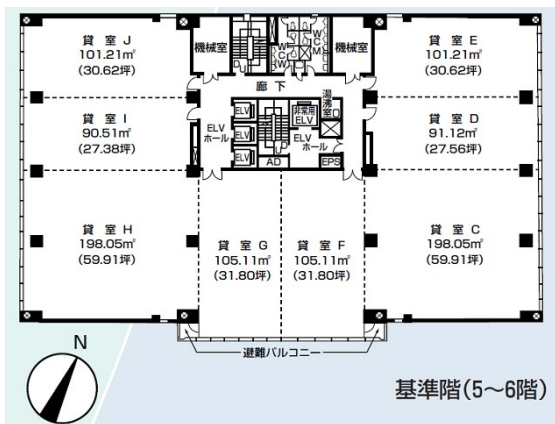

博多駅前第一生命ビルディング 4階27.53坪

福岡県福岡市博多区博多駅前1-4-1

物件MAP

賃貸条件	
月額賃料	相談
坪数	27.53坪
坪単価	相談
共益費	無し
礼金	無し
敷金(保証金)	5ヶ月
階数	4階
入居可能日	2024年5月

ビル情報	
所在地	福岡県福岡市博多区博多駅前1-4-1
最寄り駅	JR鹿児島本線 博多駅 徒歩6分 JR篠栗線(福北ゆたか線) 博多駅 徒歩6分 JR博多南線 博多駅 徒歩6分 福岡市営地下鉄空港線 博多駅 徒歩6分
エリア	博多駅前エリア
竣工	1983年7月
耐震	新耐震基準
階数	地上9階 地下2階
用途	事務所
構造	SRC造

設備情報	
エレベーター	3基
空調	個別空調
OAフロア	OAフロア相談可
基準階天井高	2,500mm
光ファイバー	有り
トイレ	男女別・室外
セキュリティ	有り
駐車場	有り

博多駅前第一生命ビルディング 4階27.53坪 福岡県福岡市博多区博多駅前1-4-1

博多駅前エリア (ビルID: 0030181) の賃貸オフィス

貸事務所・レンタルオフィス・オフィス移転ならQuickService

物件詳細はこちらから