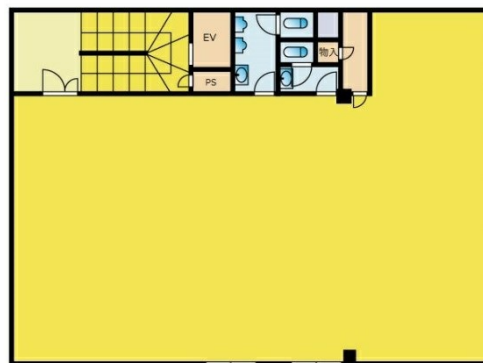

# かき善ビル 4階66.99坪

福岡県福岡市博多区博多駅前1-3-22

## 物件MAP

賃貸条件	
坪数	66.99坪
階数	4階
入居可能日	
ビル情報	
所在地	福岡県福岡市博多区博多駅前1-3-22
最寄り駅	JR鹿児島本線 博多駅 徒歩6分 JR篠栗線(福北ゆたか線) 博多駅 徒歩6分 JR博多南線 博多駅 徒歩6分 福岡市営地下鉄空港線 博多駅 徒歩6分
エリア	博多駅前エリア
竣工	1968年11月
耐震	旧耐震基準
階数	地上5階 地下1階
用途	事務所
構造	SRC造
設備情報	
エレベーター	1基
空調	個別空調
OAフロア	Pタイル
基準階天井高	
光ファイバー	無し
トイレ	調査中
セキュリティ	無し
駐車場	無し