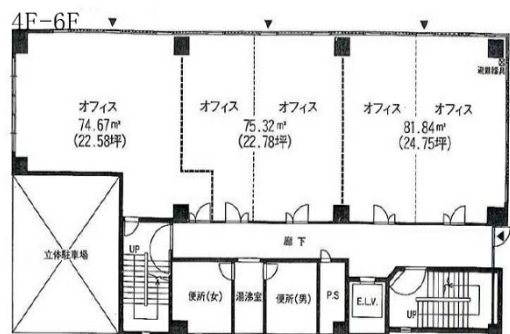

博多電気ビル 地下1階45坪

福岡県福岡市博多区博多駅前1-18-7

物件MAP

賃貸条件	
坪数	45坪
階数	B1階（申込有）
入居可能日	

ビル情報	
所在地	福岡県福岡市博多区博多駅前1-18-7
最寄り駅	JR鹿児島本線 博多駅 徒歩5分 JR篠栗線(福北ゆたか線) 博多駅 徒歩5分 JR博多南線 博多駅 徒歩5分 福岡市営地下鉄空港線 博多駅 徒歩5分
エリア	博多駅前エリア
竣工	1988年4月
耐震	新耐震基準
階数	地上6階 地下1階
用途	事務所
構造	SRC造

設備情報	
エレベーター	1基
空調	個別空調
OAフロア	
基準階天井高	2,500mm
光ファイバー	有り
トイレ	男女別・室外
セキュリティ	有り
駐車場	有り

事務所移転の簡単検索サイト

Quick Service

クイックサービス

博多電気ビル 地下1階45坪 福岡県福岡市博多区博多駅前1-18-7

博多駅前エリア（ビルID：0030168）の賃貸オフィス

貸事務所・レンタルオフィス・オフィス移転ならQuickService