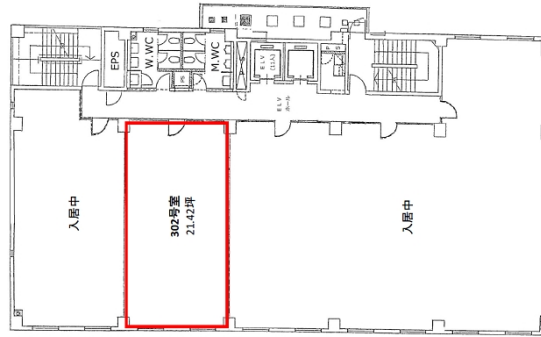

# ZS福岡ビル 3階21.42坪

福岡県福岡市博多区東比恵3-4-2

## 物件MAP

賃貸条件	
坪数	21.42坪
階数	3階 (302)
入居可能日	
ビル情報	
所在地	福岡県福岡市博多区東比恵3-4-2
最寄り駅	福岡市営地下鉄空港線 東比恵駅 徒歩2分
エリア	福岡市その他エリア
竣工	1987年12月
耐震	新耐震基準
階数	地上7階
用途	事務所
構造	SRC造
設備情報	
エレベーター	2基
空調	個別空調
OAフロア	OAフロア
基準階天井高	2,550mm
光ファイバー	有り
トイレ	男女別・室外
セキュリティ	有り
駐車場	有り