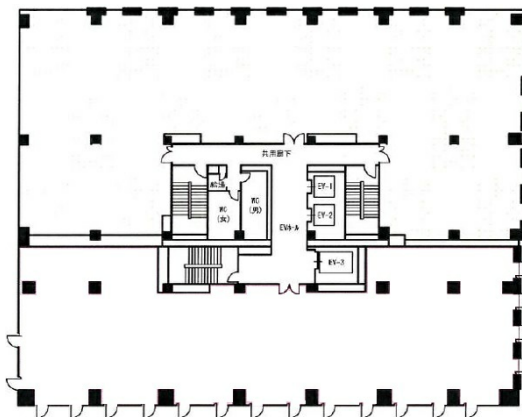

ランダムスクウェア | 9階119.08坪

福岡県福岡市博多区店屋町6-18

物件MAP

賃貸条件	
月額賃料	相談
坪数	119.08坪
坪単価	相談
共益費	相談
礼金	無し
敷金（保証金）	12ヶ月
階数	9階
入居可能日	2024年6月

ビル情報	
所在地	福岡県福岡市博多区店屋町6-18
最寄り駅	福岡市営地下鉄箱崎線 呉服町駅 徒歩3分 福岡市営地下鉄空港線 中洲川端駅 徒歩5分
エリア	呉服町・中洲エリア
竣工	2003年9月
耐震	新耐震基準
階数	地上9階
用途	事務所
構造	S造

設備情報	
エレベーター	2基
空調	個別空調
OAフロア	OAフロア
基準階天井高	2,650mm
光ファイバー	有り
トイレ	男女別・室外
セキュリティ	有り
駐車場	有り