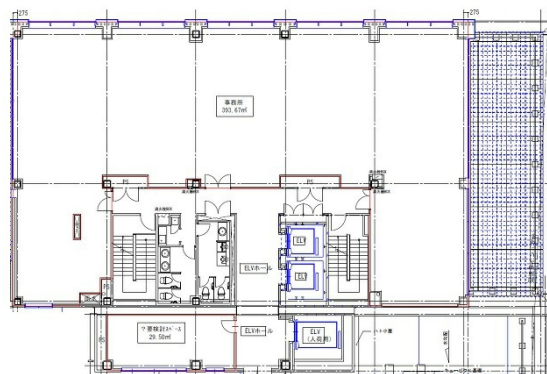

# ランダムスクウェア | 9階128坪

福岡県福岡市博多区店屋町6-18

## 物件MAP

賃貸条件	
月額賃料	相談
坪数	128坪
坪単価	相談
共益費	相談
礼金	無し
敷金（保証金）	12ヶ月
階数	9階
入居可能日	2024年6月

ビル情報	
所在地	福岡県福岡市博多区店屋町6-18
最寄り駅	福岡市営地下鉄箱崎線 呉服町駅 徒歩3分 福岡市営地下鉄空港線 中洲川端駅 徒歩5分
エリア	呉服町・中洲エリア
竣工	2003年9月
耐震	新耐震基準
階数	地上9階
用途	事務所
構造	S造

設備情報	
エレベーター	2基
空調	個別空調
OAフロア	OAフロア
基準階天井高	2,650mm
光ファイバー	有り
トイレ	男女別・室外
セキュリティ	有り
駐車場	有り