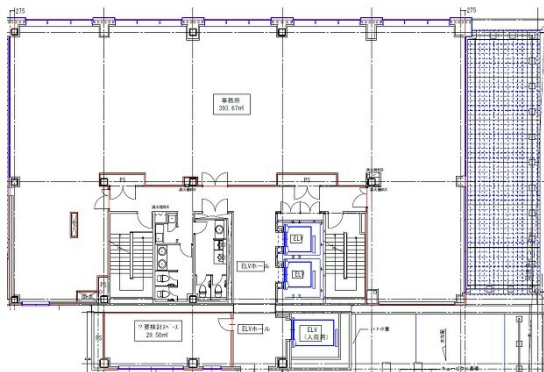

ランダムスクウェア | 9階128坪

福岡県福岡市博多区店屋町6-18

物件MAP

賃貸条件	
月額賃料	相談
坪数	128坪
坪単価	相談
共益費	相談
礼金	無し
敷金（保証金）	12ヶ月
階数	9階
入居可能日	2024年6月

ビル情報	
所在地	福岡県福岡市博多区店屋町6-18
最寄り駅	福岡市営地下鉄箱崎線 呉服町駅 徒歩3分 福岡市営地下鉄空港線 中洲川端駅 徒歩5分
エリア	呉服町・中洲エリア
竣工	2003年9月
耐震	新耐震基準
階数	地上9階
用途	事務所
構造	S造

設備情報	
エレベーター	2基
空調	個別空調
OAフロア	OAフロア
基準階天井高	2,650mm
光ファイバー	有り
トイレ	男女別・室外
セキュリティ	有り
駐車場	有り

事務所移転の簡単検索サイト

Quick Service

クイックサービス

ランダムスクウェア | 9階128坪 福岡県福岡市博多区店屋町6-18

呉服町・中洲エリア（ビルID：0030083）の賃貸オフィス

貸事務所・レンタルオフィス・オフィス移転なら**QuickService**