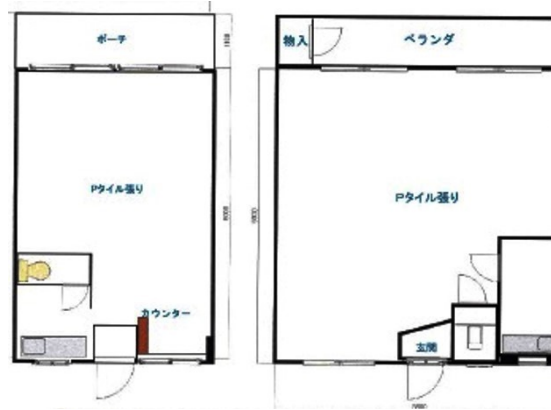

# 深見興産冷泉ビル 3階10.55坪

福岡県福岡市博多区店屋町4-18

## 物件MAP

賃貸条件	
月額賃料	80,000円（税別）
坪数	10.55坪
坪単価	7,583円（税別）
共益費	賃料に含む
礼金	無し
敷金（保証金）	無し
階数	3階（37）
入居可能日	

ビル情報	
所在地	福岡県福岡市博多区店屋町4-18
最寄り駅	福岡市営地下鉄箱崎線 中洲川端駅 徒歩4分 福岡市営地下鉄空港線 中洲川端駅 徒歩4分
エリア	呉服町・中洲エリア
竣工	1958年
耐震	旧耐震基準
階数	地上5階
用途	事務所
構造	RC造